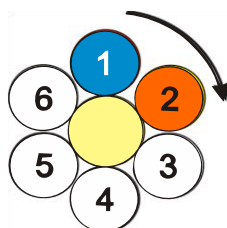

Уважаемые партнеры!

Настоящим сообщаем, что для унификации расцветки оптических модулей, было принято решение об изменении цветов счетной пары модулей в конструкциях с оптическим сердечником.

Начиная с 1 января 2018 г., в заказах, размещаемых в производство, для идентификации оптических модулей в конструкциях кабеля будет использоваться по умолчанию счетная пара:

синий – основной, оранжевый – направляющий, натуральные – согласно счету от оранжевого (рис. 1).

Сердечник с двумя модулями: первый модуль – синий, второй – оранжевый.

Сердечник с одним модулем: модуль – синий.